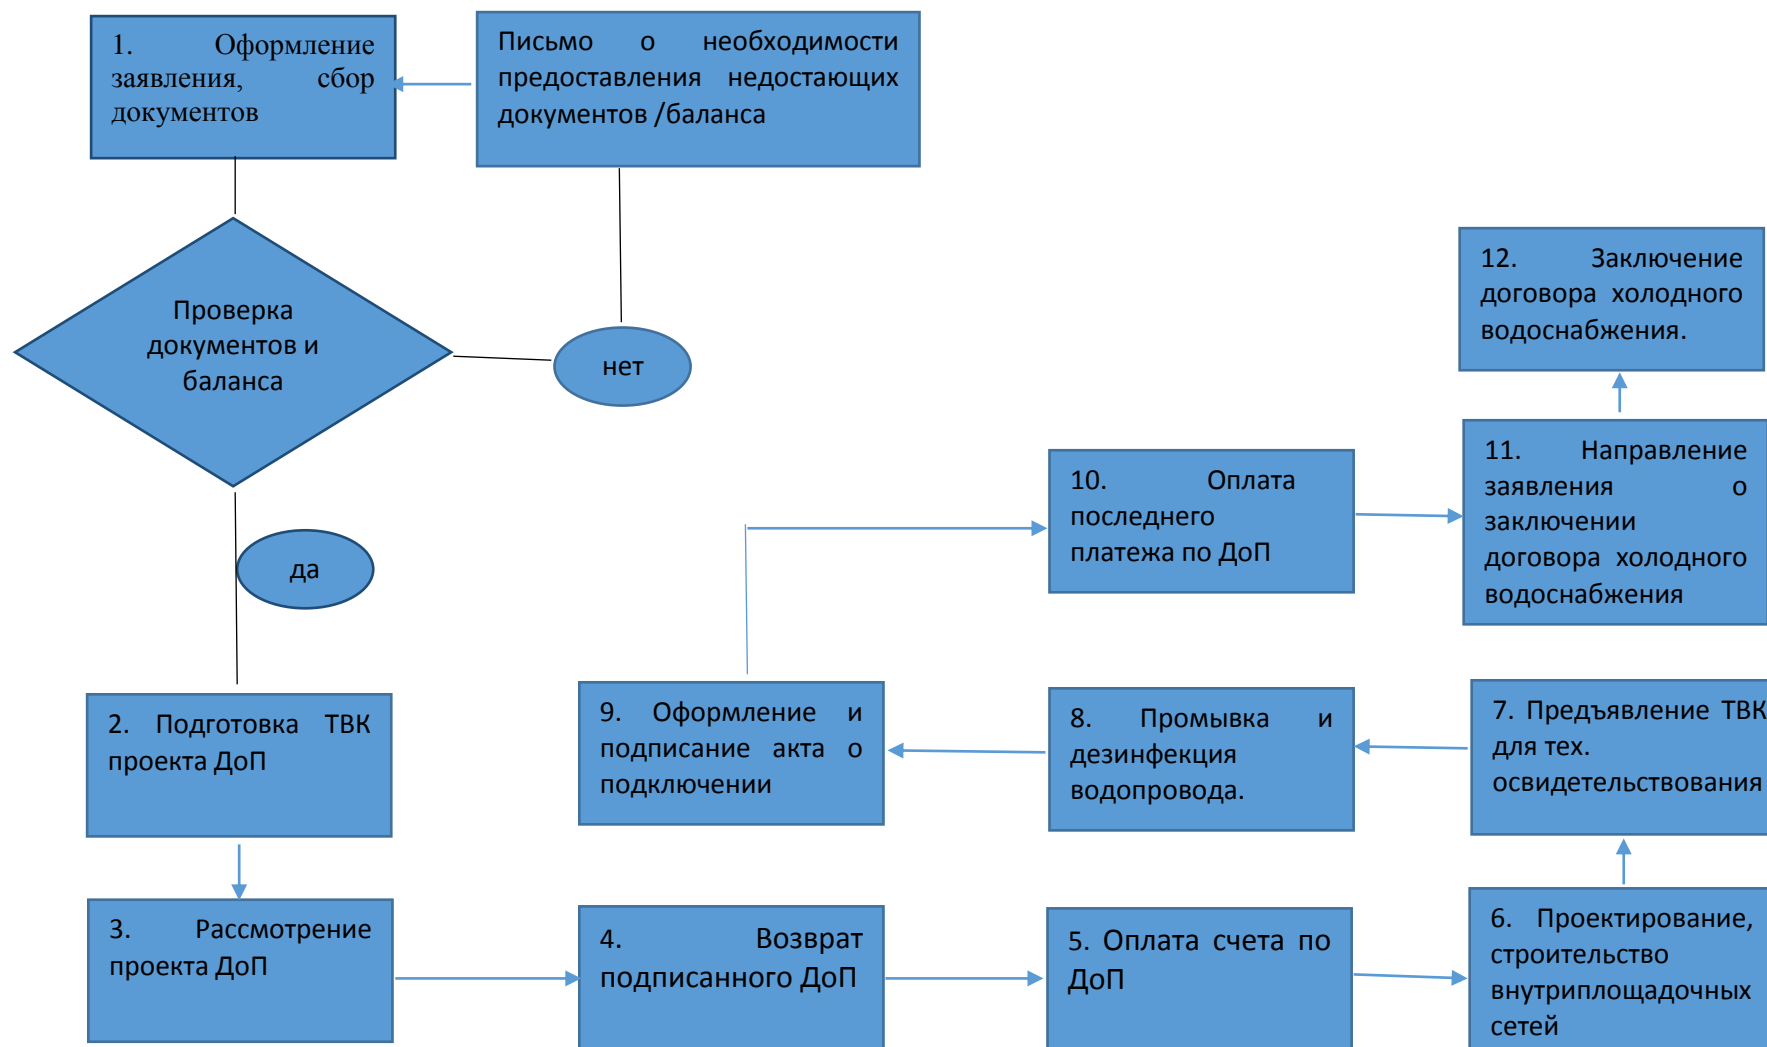

БЛОК – СХЕМА

Последовательность действий Клиента при осуществлении подключения к системе холодного водоснабжения

БЛОК – СХЕМА

Последовательность действий Клиента при осуществлении подключения к системе водоотведения.